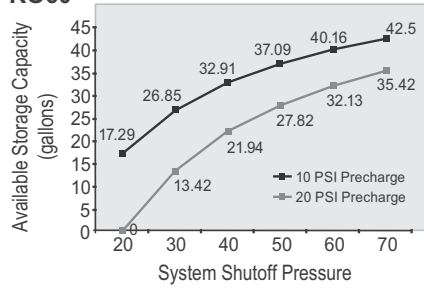

RO STORAGE TANKS

FIBERGLASS WRAPPED & PEU AIR CELL

Draw Down Curves

RO15

RO20

RO30

RO40

RO60