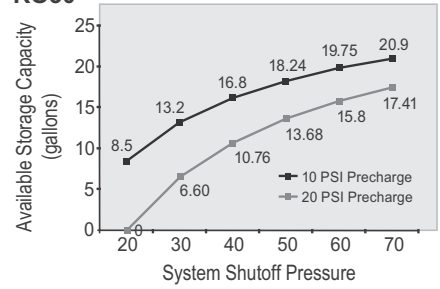

RO STORAGE TANKS

FIBERGLASS WRAPPED & PEU AIR CELL

Draw Down Curves

RO15

RO20

RO30

RO40

RO60