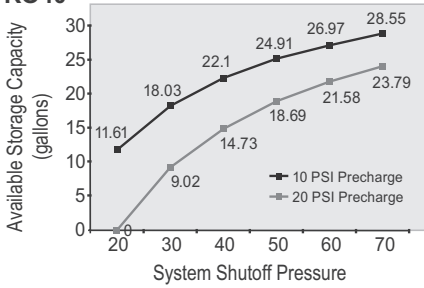

RO STORAGE TANKS

FIBERGLASS WRAPPED & PEU AIR CELL

Draw Down Curves

RO15

RO20

RO30

RO40

RO60