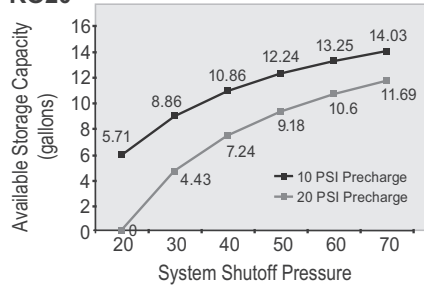

RO STORAGE TANKS

FIBERGLASS WRAPPED & PEU AIR CELL

Draw Down Curves

RO15

RO20

RO30

RO40

RO60